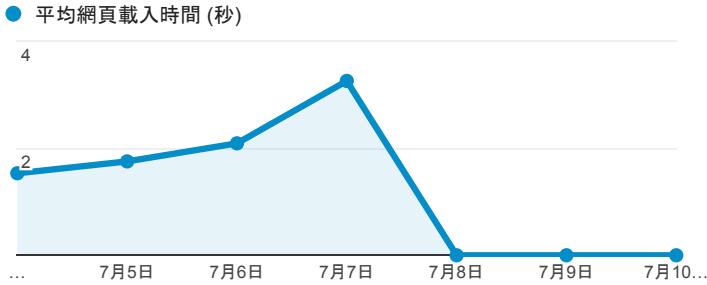

報表03_內容

2016年7月4日 - 2016年7月10日

所有使用者
100.00% 個工作階段

平均網頁載入時間 (秒)

平均網頁載入時間 (秒)和瀏覽量 (依網頁分組)

網頁	平均網頁載入時間 (秒)	瀏覽量
/	2.25	418
/activity_game01.aspx	1.16	1
/activity_104-2_self_test.aspx	0.00	1
/analytics_Summary.aspx	0.00	8
/index_detail_share.aspx?id=00D7E7BA1F095969	0.00	1
/index_detail_share.aspx?id=0857AE920B259F8E	0.00	53
/index_detail_share.aspx?id=09CB7570DA7C5E52	0.00	1
/index_detail_share.aspx?id=0C78EA50F2BFA4C9	0.00	1
/index_detail_share.aspx?id=0D469F727D463018	0.00	1
/index_detail_share.aspx?id=1162DB9BAFCD148E	0.00	1

瀏覽量(依網頁分組)

造訪和新造訪率 (依 關鍵字 分組)

關鍵字	工作階段	% 新工作階段
(not provided)	363	90.91%
(not set)	2	100.00%
淡江學生	1	0.00%
電影院打工心得	1	100.00%
kings dominion 打工	1	100.00%

網頁載入平均需時 (秒) (依瀏覽器分組)

瀏覽器	平均網頁載入時間 (秒)
Chrome	2.31
Safari	1.63